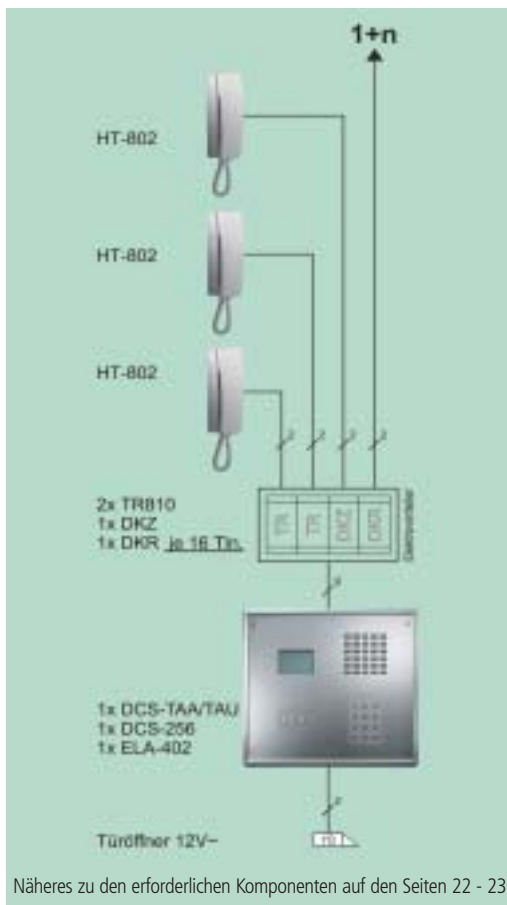

Komponenten-Übersicht (Audio)

Prinzipbild. Zur Übersichtlichkeit vereinfachte Darstellung.

Leistungsmerkmale

- beleuchtetes grafisches LC-Display mit grosser Schrift
- 256 Bewohner mit Namen (16 Zeichen), Zusatzinformation (16 Zeichen) und Rufnummer (6-stellig) speicherbar
- Rufnummern 1-6stellig frei wählbar
- Direktanwahl der Bewohner durch Eingabe der jeweiligen Rufnummer
- alphabetisch sortierte Namensliste
- einfache Bedienung durch 3-Tastenfunktion (auf / ab / rufen)
- dynamische Suchgeschwindigkeit bei langen Namenslisten
- im Ruhezustand animierte Bedienungshinweise im Display
- Pflege der Bewohnerdaten über die Tastatur ohne Zusatzgeräte möglich
- RS232 Schnittstelle zum Datenaustausch
- inkl. Datenkabel (SUB-D 9pol, RS232)
- PC-Software (ab Windows 95) zur komfortablen Erstellung der Bewohnerdaten
- Codeschloss-Funktion mit 2 voneinander unabhängigen Schaltkanälen
- Impulsdauer (1-9 Sek) oder EIN / AUS Funktion der Schaltausgänge einstellbar
- Spannung: 12V AC (15V DC) / 300mA
- Direktruf-Taster mit zusätzlichem BUS-Tastenexpander (BTE-116) möglich

DCS-256 Einbau-Kit bestehend aus:

Display Modul

12er Tastatur-Modul

3er Tastatur-Modul

Datenkabel und PC-Anwendungssoftware

DISPLAY-TÜRSTATIONEN

DCS-ATU

AUDIO UP-Türstation

Kompakte Türstation mit 2 mm starker Edelstahlfrontplatte, matt gebürstet, umlaufende Moosgummidichtung, UP-Kasten. Vorbereitet zum Einbau von DCS-Einbaukit sowie ELA-Türelektronik (beides nicht im Lieferumfang enthalten).