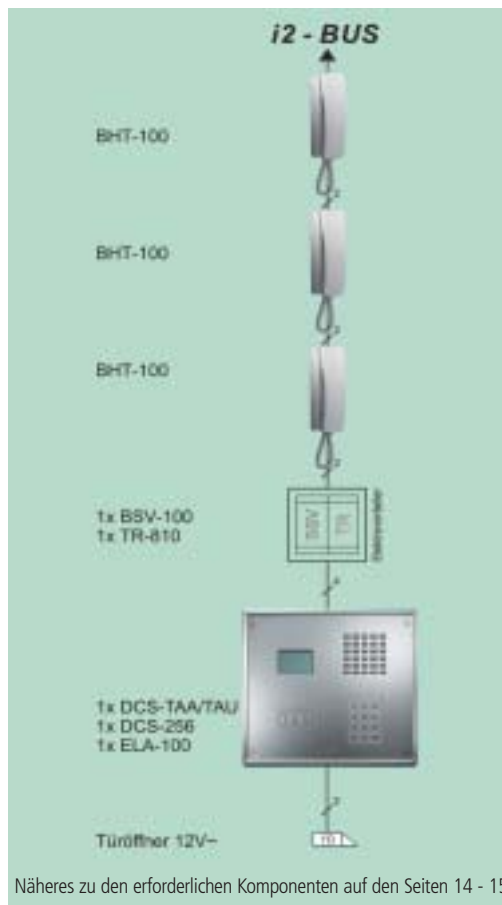

Komponenten-Übersicht (Audio)

Prinzipbild. Zur Übersichtlichkeit vereinfachte Darstellung.

Leistungsmerkmale

- beleuchtetes grafisches LC-Display mit grosser Schrift
- 256 Bewohner mit Namen (16 Zeichen), Zusatzinformation (16 Zeichen) und Rufnummer (6-stellig) speicherbar
- Rufnummern 1-6stellig frei wählbar
- Direktanwahl der Bewohner durch Eingabe der jeweiligen Rufnummer
- alphabetisch sortierte Namensliste
- einfache Bedienung durch 3-Tastenfunktion (auf / ab / rufen)
- dynamische Suchgeschwindigkeit bei langen Namenslisten
- im Ruhezustand animierte Bedienungshinweise im Display
- Pflege der Bewohnerdaten über die Tastatur ohne Zusatzgeräte möglich
- RS232 Schnittstelle zum Datenaustausch
- inkl. Datenkabel (SUB-D 9pol, RS232)
- PC-Software (ab Windows 95) zur komfortablen Erstellung der Bewohnerdaten
- Codeschloss-Funktion mit 2 voneinander unabhängigen Schaltkanälen
- Impulsdauer (1-9 Sek) oder EIN / AUS Funktion der Schaltausgänge einstellbar
- Spannung: 12V AC (15V DC) / 300mA
- Direktruf-Taster mit zusätzlichem BUS-Tastenexpander (BTE-116) möglich

DCS-256 Einbau-Kit bestehend aus:

Display Modul

12er Tastatur-Modul

3er Tastatur-Modul

Datenkabel und PC-Anwendungssoftware

DISPLAY-TÜRSTATIONEN

DCS-ATU

AUDIO UP-Türstation

Kompakte Türstation mit 2 mm starker Edelstahlfrontplatte, matt gebürstet, umlaufende Moosgummidichtung, UP-Kasten. Vorbereitet zum Einbau von DCS-Einbaukit sowie ELA-Türelektronik (beides nicht im Lieferumfang enthalten).